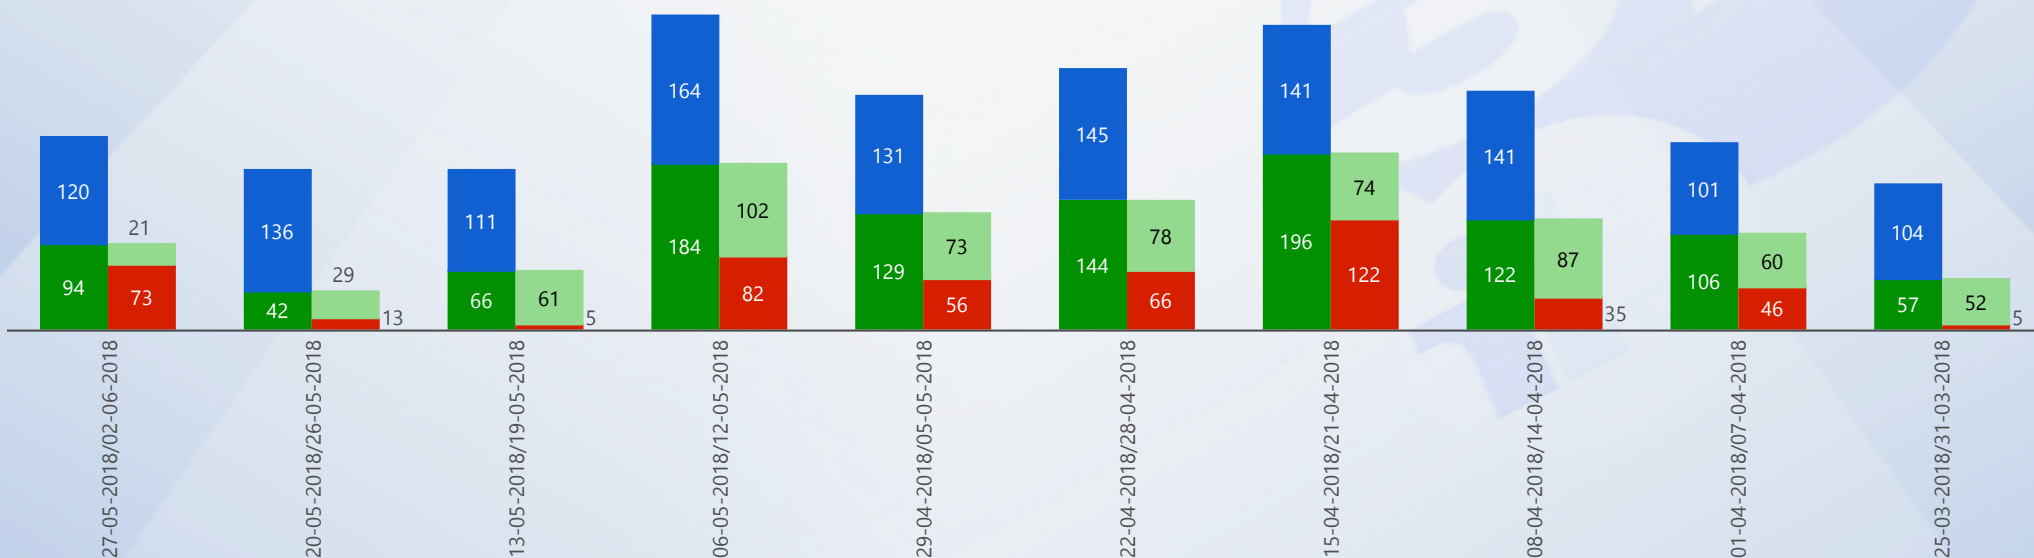

Entidad: Área: Tipo: Desde: Hasta:

TOP 3 SERVICIOS CERRADOS

TOP 3 SERVICIOS CERRADOS TARDE

SERVICIOS SOLICITADOS POR EJE

SERVICIOS POR SEMANA

■ Cerrados ■ Solicitados ■ Cerrados Tarde ■ Cerrados a Tiempo

Svc Solicitados	Svc Activos	% Svc Activos	Svc Vencidos	% Svc Vencidos	Svc Cerrados	% Svc Cerrados	% Efect Proceso	Efect Pro	% Resolución Tarde	Res Tarde
31,007	6,282	20 %	5,405	86 %	24,720	80 %	7 %	●	38 %	●