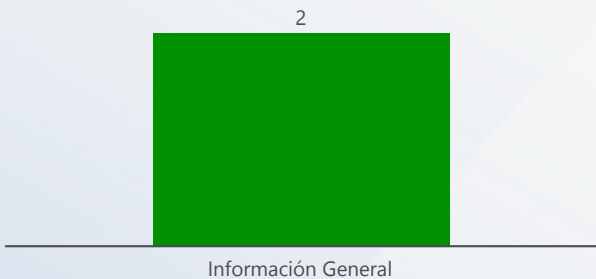

Entidad: Área: Tipo: Desde: Hasta:

TOP 3 SERVICIOS CERRADOS

TOP 3 SERVICIOS CERRADOS TARDE

SERVICIOS SOLICITADOS POR EJE

SERVICIOS POR SEMANA

■ Cerrados ■ Solicitados ■ Cerrados Tarde ■ Cerrados a Tiempo

Svc Solicitados	Svc Activos	% Svc Activos	Svc Vencidos	% Svc Vencidos	Svc Cerrados	% Svc Cerrados	% Efect Proceso	Efect Pro	% Resolución Tarde	Res Tarde
28,773	6,049	21 %	5,462	90 %	22,718	79 %	10 %	●	38 %	●