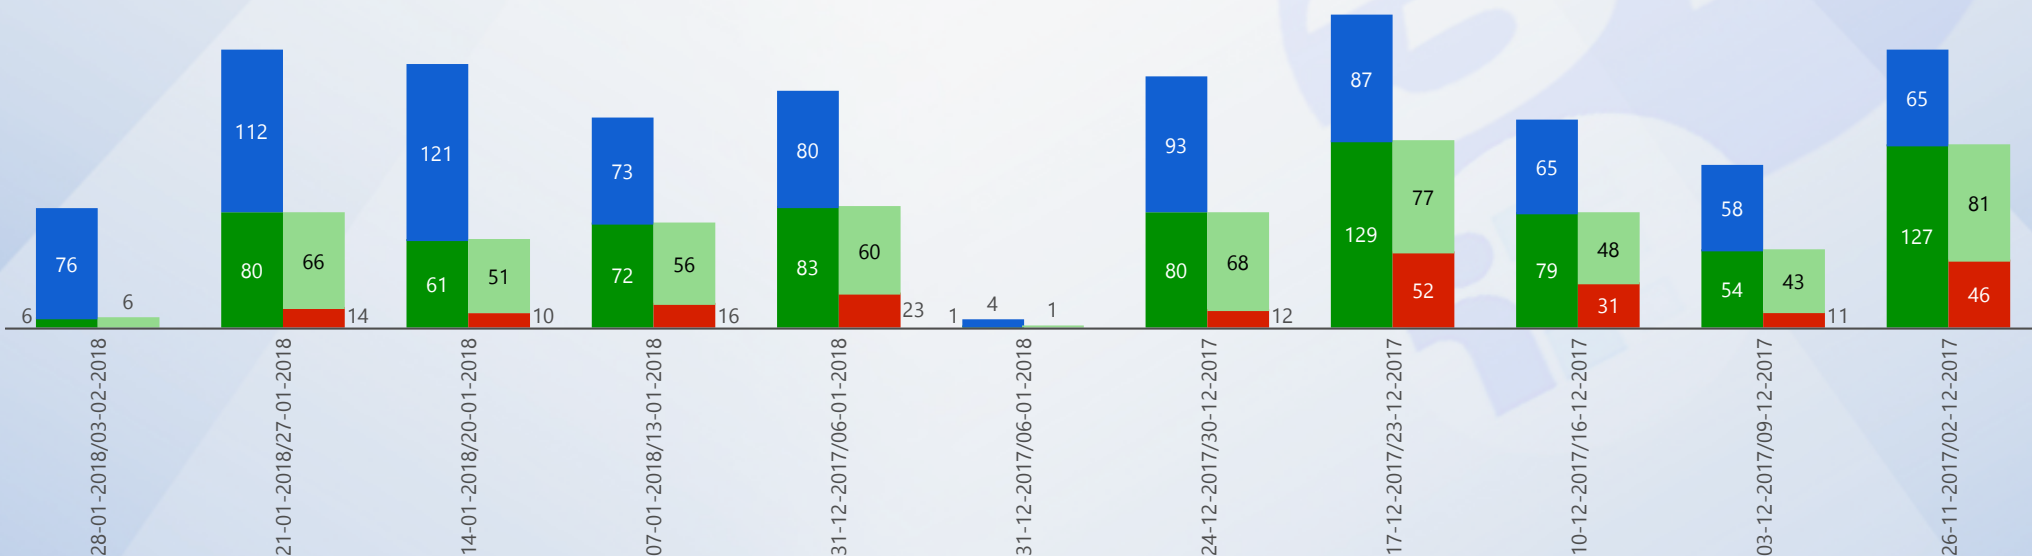

Entidad: Área: Tipo: Desde: Hasta:

TOP 3 SERVICIOS CERRADOS

TOP 3 SERVICIOS CERRADOS TARDE

SERVICIOS SOLICITADOS POR EJE

SERVICIOS POR SEMANA

■ Cerrados ■ Solicitados ■ Cerrados Tarde ■ Cerrados a Tiempo

Svc Solicitados	Svc Activos	% Svc Activos	Svc Vencidos	% Svc Vencidos	Svc Cerrados	% Svc Cerrados	% Efect Proceso	Efect Pro	% Resolución Tarde	Res Tarde
28,773	6,049	21 %	5,462	90 %	22,718	79 %	10 %	●	38 %	●