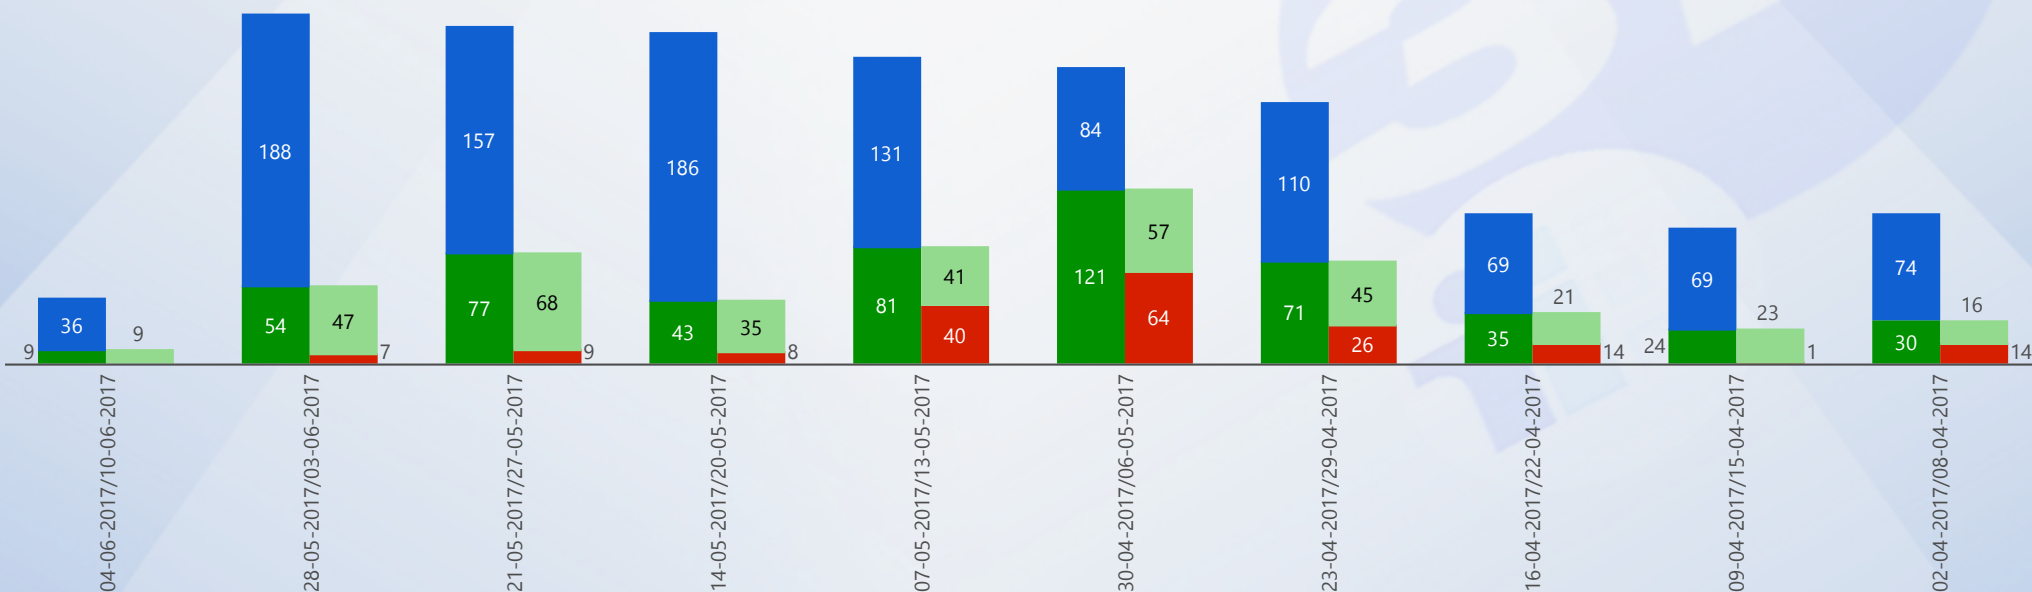

Entidad: Área: Tipo: Desde: Hasta:

TOP 3 SERVICIOS CERRADOS

TOP 3 SERVICIOS CERRADOS TARDE

SERVICIOS SOLICITADOS POR EJE

SERVICIOS POR SEMANA

■ Cerrados ■ Solicitados ■ Cerrados Tarde ■ Cerrados a Tiempo

Svc Solicitados	Svc Activos	% Svc Activos	Svc Vencidos	% Svc Vencidos	Svc Cerrados	% Svc Cerrados	% Efect Proceso	Efect Pro	% Resolución Tarde	Res Tarde
24,037	5,011	21 %	3,989	80 %	19,021	79 %	18 %	●	40 %	●