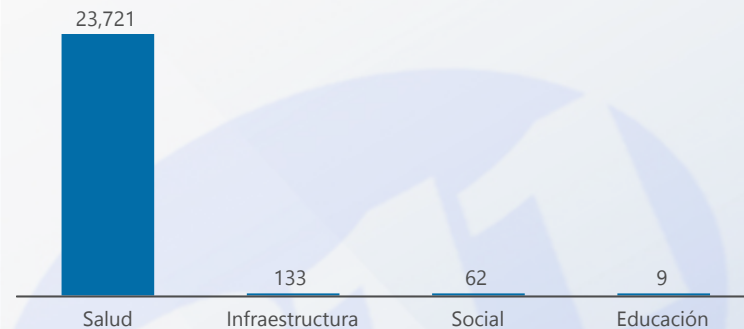

Entidad: Área: Tipo: Desde: Hasta:

TOP 3 SERVICIOS CERRADOS

TOP 3 SERVICIOS CERRADOS TARDE

SERVICIOS SOLICITADOS POR EJE

SERVICIOS POR SEMANA

■ Cerrados ■ Solicitados ■ Cerrados Tarde ■ Cerrados a Tiempo

Svc Solicitados	Svc Activos	% Svc Activos	Svc Vencidos	% Svc Vencidos	Svc Cerrados	% Svc Cerrados	% Efect Proceso	Efect Pro	% Resolución Tarde	Res Tarde
24,037	5,011	21 %	3,989	80 %	19,021	79 %	18 %	●	40 %	●