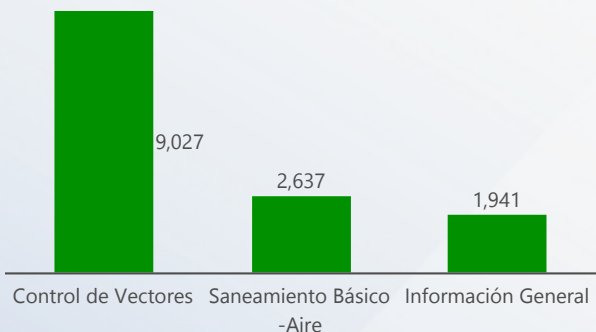

Entidad: Área: Tipo: Desde: Hasta:

TOP 3 SERVICIOS CERRADOS

TOP 3 SERVICIOS CERRADOS TARDE

SERVICIOS SOLICITADOS POR EJE

SERVICIOS POR SEMANA

■ Cerrados ■ Solicitados ■ Cerrados Tarde ■ Cerrados a Tiempo

Svc Solicitados	Svc Activos	% Svc Activos	Svc Vencidos	% Svc Vencidos	Svc Cerrados	% Svc Cerrados	% Efect Proceso	Efect Pro	% Resolución Tarde	Res Tarde
24,037	5,011	21 %	3,989	80 %	19,021	79 %	18 %	●	40 %	●