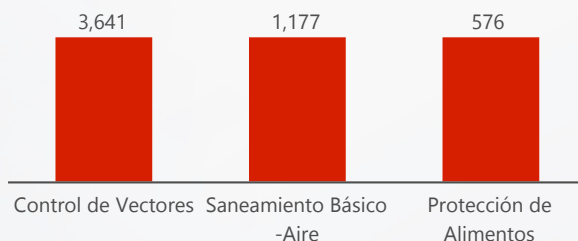

Entidad: Área: Tipo: Desde: Hasta:

TOP 3 SERVICIOS CERRADOS

TOP 3 SERVICIOS CERRADOS TARDE

SERVICIOS SOLICITADOS POR EJE

SERVICIOS POR SEMANA

■ Cerrados ■ Solicitados ■ Cerrados Tarde ■ Cerrados a Tiempo

Svc Solicitados	Svc Activos	% Svc Activos	Svc Vencidos	% Svc Vencidos	Svc Cerrados	% Svc Cerrados	% Efect Proceso	Efect Pro	% Resolución Tarde	Res Tarde
24,037	5,011	21 %	3,989	80 %	19,021	79 %	18 %	●	40 %	●