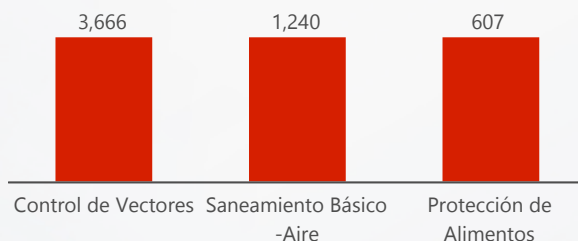

Entidad: Área: Tipo: Desde: Hasta:

TOP 3 SERVICIOS CERRADOS

TOP 3 SERVICIOS CERRADOS TARDE

SERVICIOS SOLICITADOS POR EJE

SERVICIOS POR SEMANA

■ Cerrados ■ Solicitados ■ Cerrados Tarde ■ Cerrados a Tiempo

Svc Solicitados	Svc Activos	% Svc Activos	Svc Vencidos	% Svc Vencidos	Svc Cerrados	% Svc Cerrados	% Efect Proceso	Efect Pro	% Resolución Tarde	Res Tarde
26,343	6,016	23 %	4,584	76 %	20,323	77 %	10 %	●	39 %	●