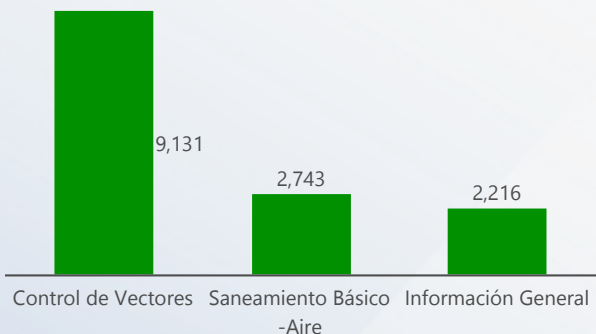

Entidad: Área: Tipo: Desde: Hasta:

TOP 3 SERVICIOS CERRADOS

TOP 3 SERVICIOS CERRADOS TARDE

SERVICIOS SOLICITADOS POR EJE

SERVICIOS POR SEMANA

■ Cerrados ■ Solicitados ■ Cerrados Tarde ■ Cerrados a Tiempo

Svc Solicitados	Svc Activos	% Svc Activos	Svc Vencidos	% Svc Vencidos	Svc Cerrados	% Svc Cerrados	% Efect Proceso	Efect Pro	% Resolución Tarde	Res Tarde
26,343	6,016	23 %	4,584	76 %	20,323	77 %	10 %	●	39 %	●