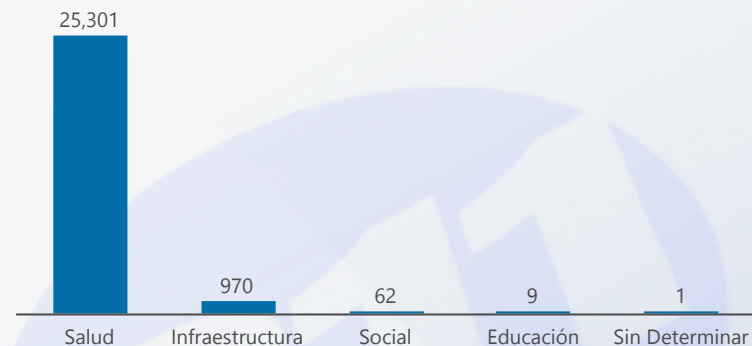

Entidad: Área: Tipo: Desde: Hasta:

TOP 3 SERVICIOS CERRADOS

TOP 3 SERVICIOS CERRADOS TARDE

SERVICIOS SOLICITADOS POR EJE

SERVICIOS POR SEMANA

■ Cerrados ■ Solicitados ■ Cerrados Tarde ■ Cerrados a Tiempo

Svc Solicitados	Svc Activos	% Svc Activos	Svc Vencidos	% Svc Vencidos	Svc Cerrados	% Svc Cerrados	% Efect Proceso	Efect Pro	% Resolución Tarde	Res Tarde
26,343	6,016	23 %	4,584	76 %	20,323	77 %	10 %	●	39 %	●