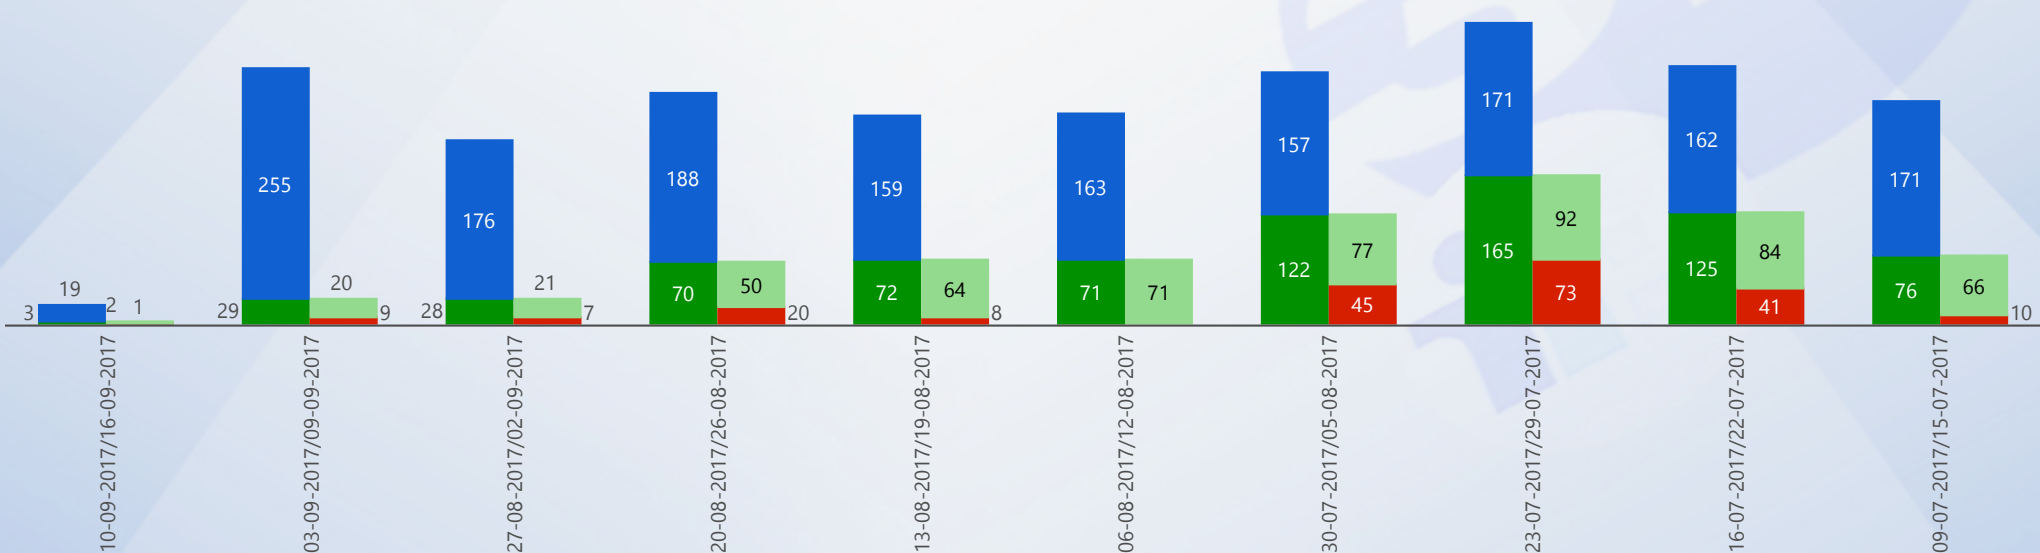

Entidad: Área: Tipo: Desde: Hasta:

TOP 3 SERVICIOS CERRADOS

TOP 3 SERVICIOS CERRADOS TARDE

SERVICIOS SOLICITADOS POR EJE

SERVICIOS POR SEMANA

■ Cerrados ■ Solicitados ■ Cerrados Tarde ■ Cerrados a Tiempo

Svc Solicitados	Svc Activos	% Svc Activos	Svc Vencidos	% Svc Vencidos	Svc Cerrados	% Svc Cerrados	% Efect Proceso	Efect Pro	% Resolución Tarde	Res Tarde
26,343	6,016	23 %	4,584	76 %	20,323	77 %	10 %	●	39 %	●