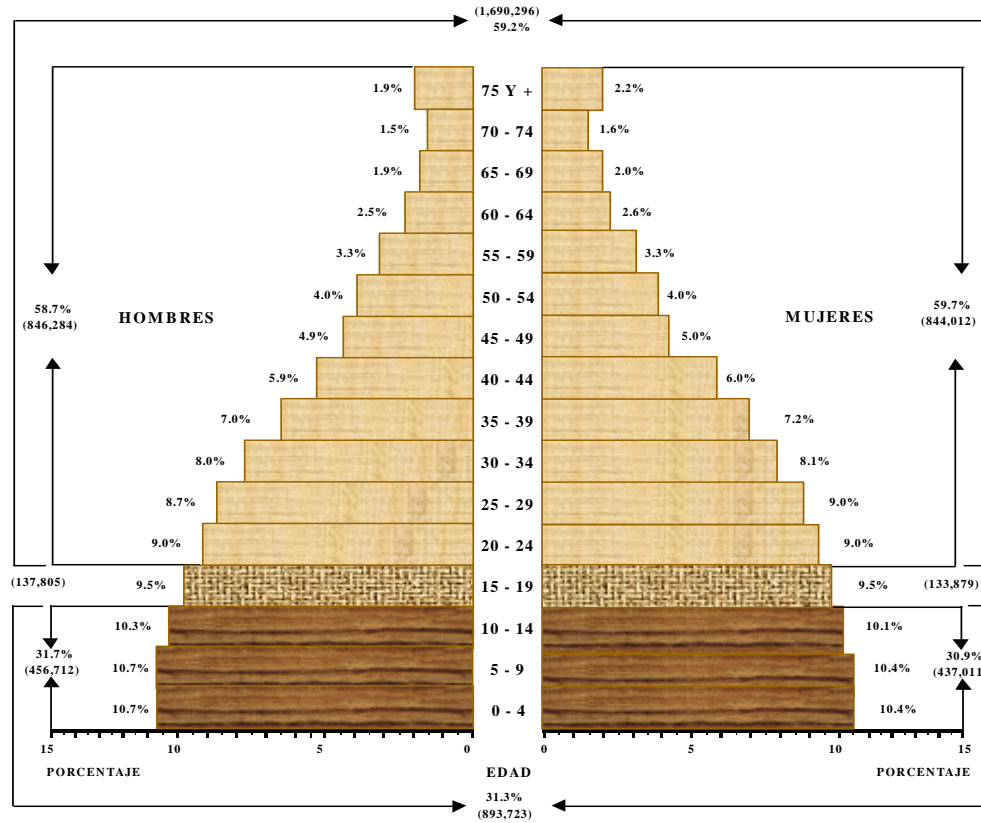

PIRAMIDE DE POBLACION PANAMA. 1960

REPUBLICA DE PANAMA
 MINISTERIO DE SALUD
 ESTRUCTURA DE LA POBLACION DE LA REPUBLICA, POR SEXO Y EDAD
 AÑO: 1960

Fuente: Censo General de la Republica, Censos Nacionales de Vivienda y Población
 Elaborado por Departamento de Registro Médico y Estadística de Salud

REPUBLICA DE PANAMA
MINISTERIO DE SALUD

ESTRUCTURA DE POBLACION DE LA REPUBLICA, POR SEXO Y EDAD
AÑO: 2000

Fuente: Boletín Especial, Situación Demográfica, Proyecciones de la Población total del país, por sexo y según grupos de edad. Años 1990 - 2025
Contraloría General de la República