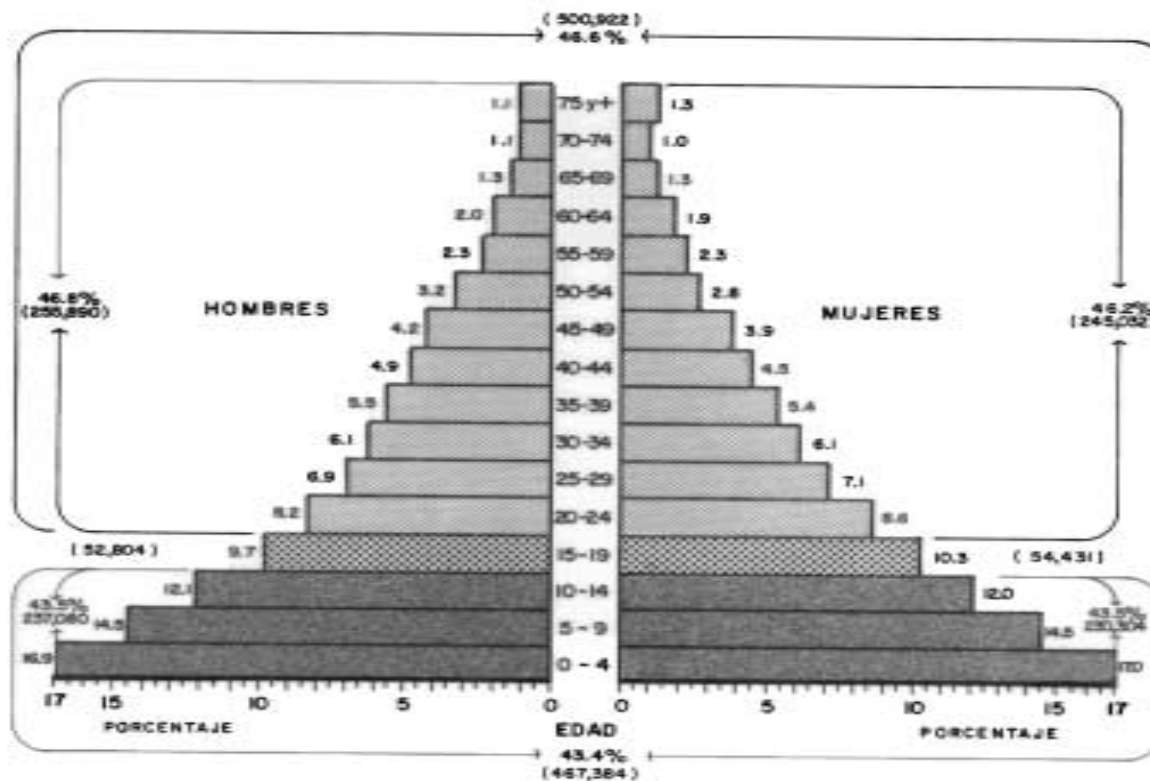

PIRAMIDE DE POBLACION PANAMA. 1960

REPUBLICA DE PANAMA
 MINISTERIO DE SALUD
 ESTRUCTURA DE LA POBLACION DE LA REPUBLICA, POR SEXO Y EDAD
 AÑO: 1960

Fuente: Censo General de la Republica, Censos Nacionales de Vivienda y Población
 Elaborado por Departamento de Registro Médico y Estadística de Salud

REPUBLICA DE PANAMA
MINISTERIO DE SALUD

ESTRUCTURA DE POBLACION DE LA REPUBLICA, POR SEXO Y EDAD
AÑO: 2000

Fuente: Boletín Especial, Situación Demográfica, Proyecciones de la Población total del país, por sexo y según grupos de edad. Años 1990 - 2025
Contraloría General de la República